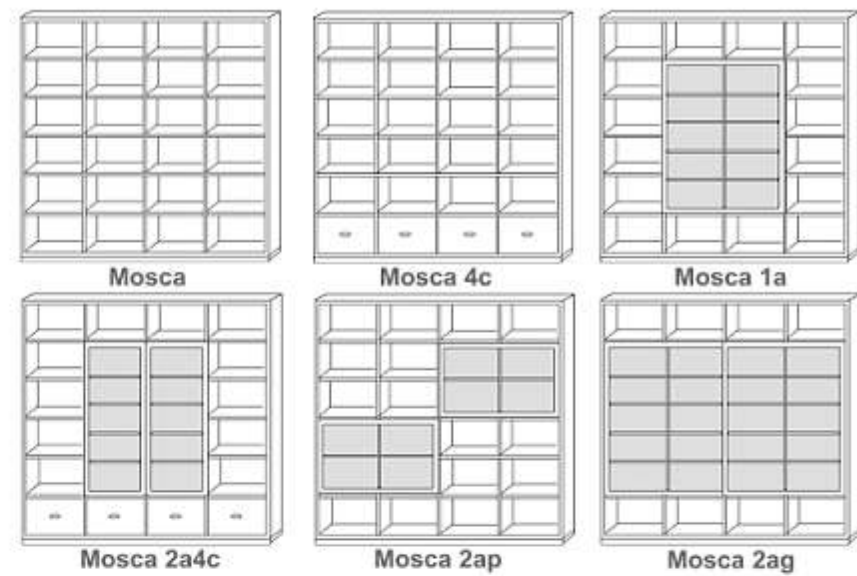

- alcune varianti della libreria "Mosca"
- some options of the "Mosca" bookcase
- Quelques modèles différents pour la librairie "Mosca"

Libreria "Mosca" *"Mosca" bookcase, librairie "Mosca"*

design Cinius

1. (IT) Libreria in faggio massello lamellare personalizzabile con ante scorrevoli shoji e cassetti.
   (EN) Bookcase in solid lamellar beech wood, customizable with shoji sliding doors and drawers.
   (FR) Bibliothèque en hêtre massif lamellé personnalisable avec portes coulissantes shoji et tiroirs.