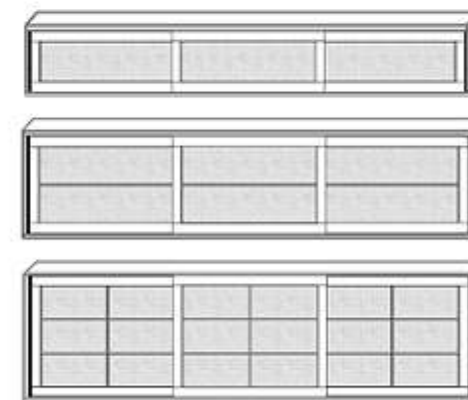

Mobiletti Yen

(IT) Mobili in legno massello lamellare di faggio con ante scorrevoli shoji.

- ecologico: vengono utilizzati solo legni europei.
- funzionale: ante scorrevoli giapponese (shoji) senza meccanismi.
- personalizzabile: diversi tipi di foderatura, in carta di riso, tessuto, plexiglass, legno e altri materiali.

(EN) Cabinet in solid lamellar beech wood with shoji sliding doors.

- Ecological: only European timber are used.
- Functional: japanese sliding doors (shoji) without mechanisms.
- Customizable: different types of covering in rice paper, tissue, plexiglass, wood and other materials.

(FR) Meubles en hêtre massif lamellé avec portes coulissantes Shoji

- Ecologique: nous utilisons exclusivement des bois européens.
- Fonctionnel: portes coulissantes japonaises (shoji) sans mécanismes.
- Personnalisable: différents types de doublure, en papier de riz, en tissu, en plexiglas, en bois et autre matériaux