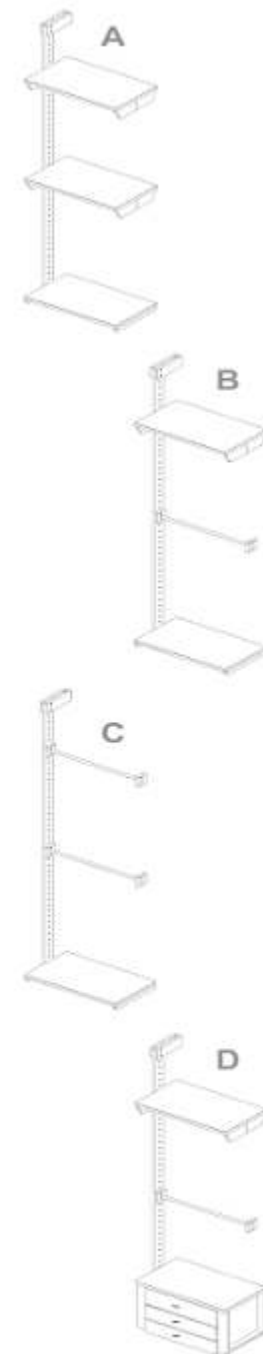

Cabine Armadio "Soffio" design Cinius

(IT) Semplici, leggere, luminose, in faggio massello lamellare

(EN) Walk-in wardrobe "Soffio" - Simple, light and bright in lamellar beech wood.

(FR) Penderie "Soffio" - Simples, légères, lumineuses, en hêtre massif lamellé.