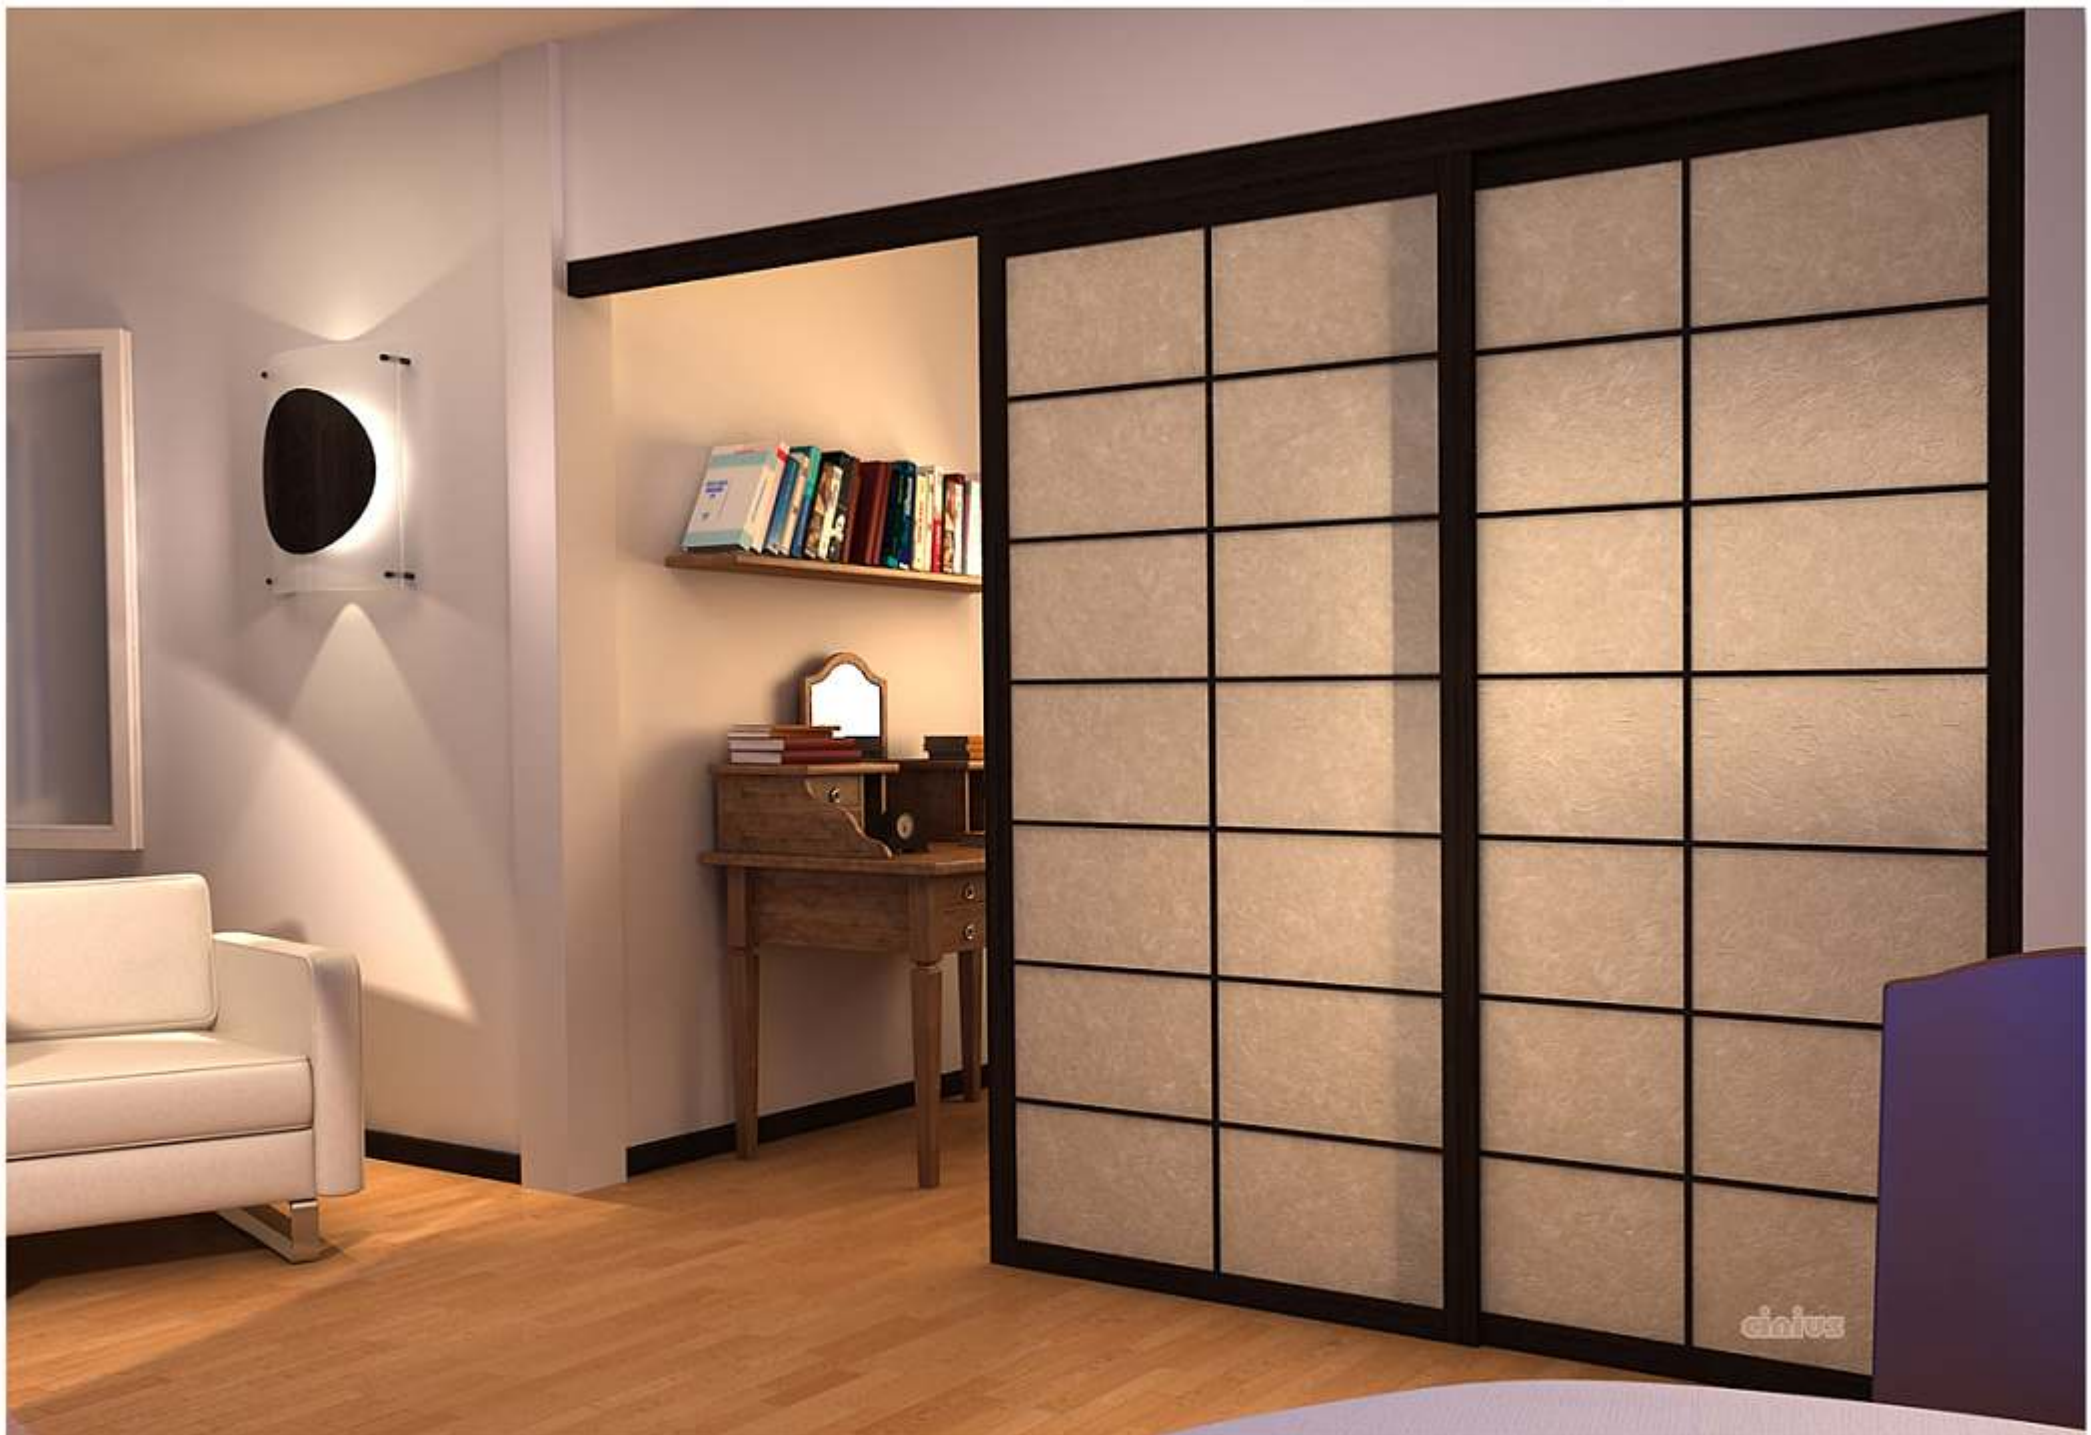

(EN) Simple, light and bright. Ideal for walk-in closets or room dividers.
Customizable in different covering: paper, tissue, and other materials.

(FR) Simples, légères, lumineuses. Idéale pour séparer deux pièces mitoyennes ou comme portes coulissantes pour vos placards.
Personnalisable avec différentes doublure: tissus, papier de riz ou autre.